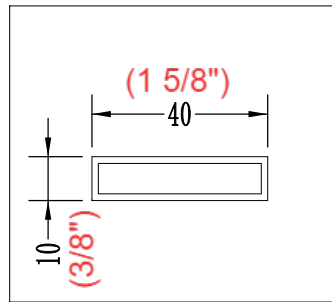

Panneau de douche
PURE DESIGN 60" X 36"

Fiche technique

Panneau de retour

Panneau mobile

Panneau fixe