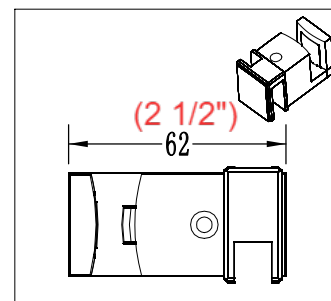

Panneau de douche
PURE DESIGN 60" X 36"

Fiche technique

Panneau de retour

Panneau mobile

Panneau fixe