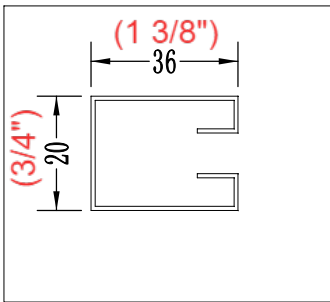

Panneau de douche
PURE DESIGN 60" X 36"

Fiche technique

Panneau de retour

Panneau mobile

Panneau fixe