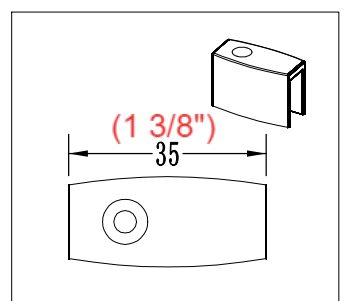

Panneau de douche
PURE DESIGN 60" X 36"

Fiche technique

Panneau de retour

Panneau mobile

Panneau fixe