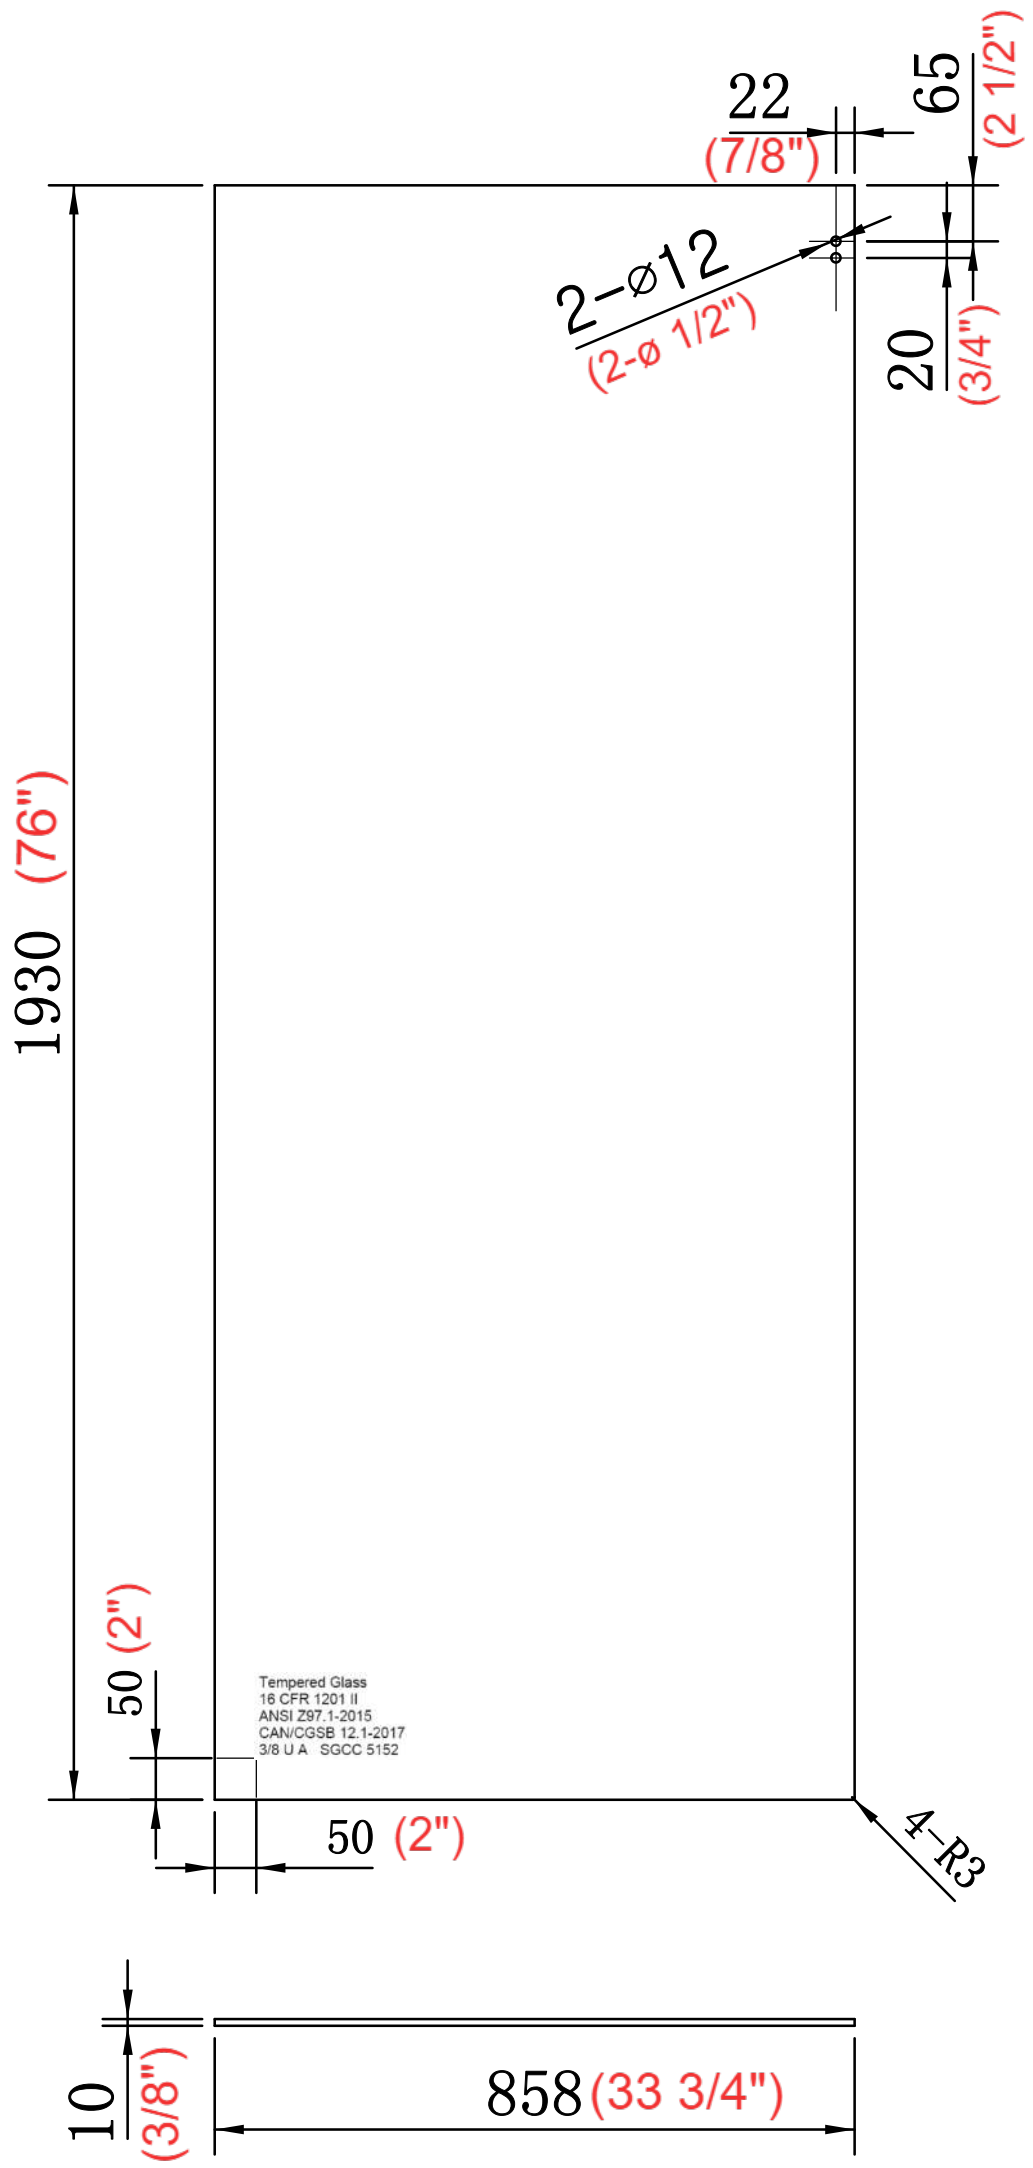

Panneau de douche
PURE DESIGN 60" X 36"

Fiche technique

Panneau de retour

Panneau mobile

Panneau fixe