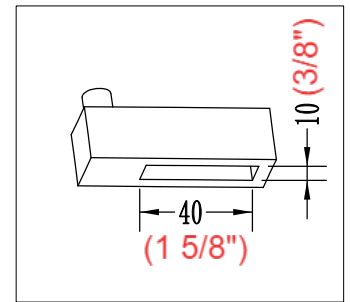

Panneau de douche
PURE DESIGN 60" X 36"

Fiche technique

Panneau de retour

Panneau mobile

Panneau fixe