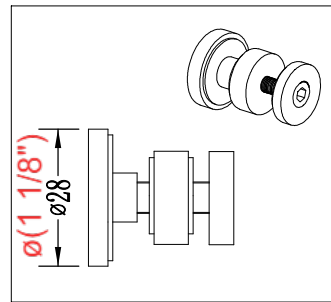

Panneau de douche
PURE DESIGN 60" X 36"

Fiche technique

Panneau de retour

Panneau mobile

Panneau fixe