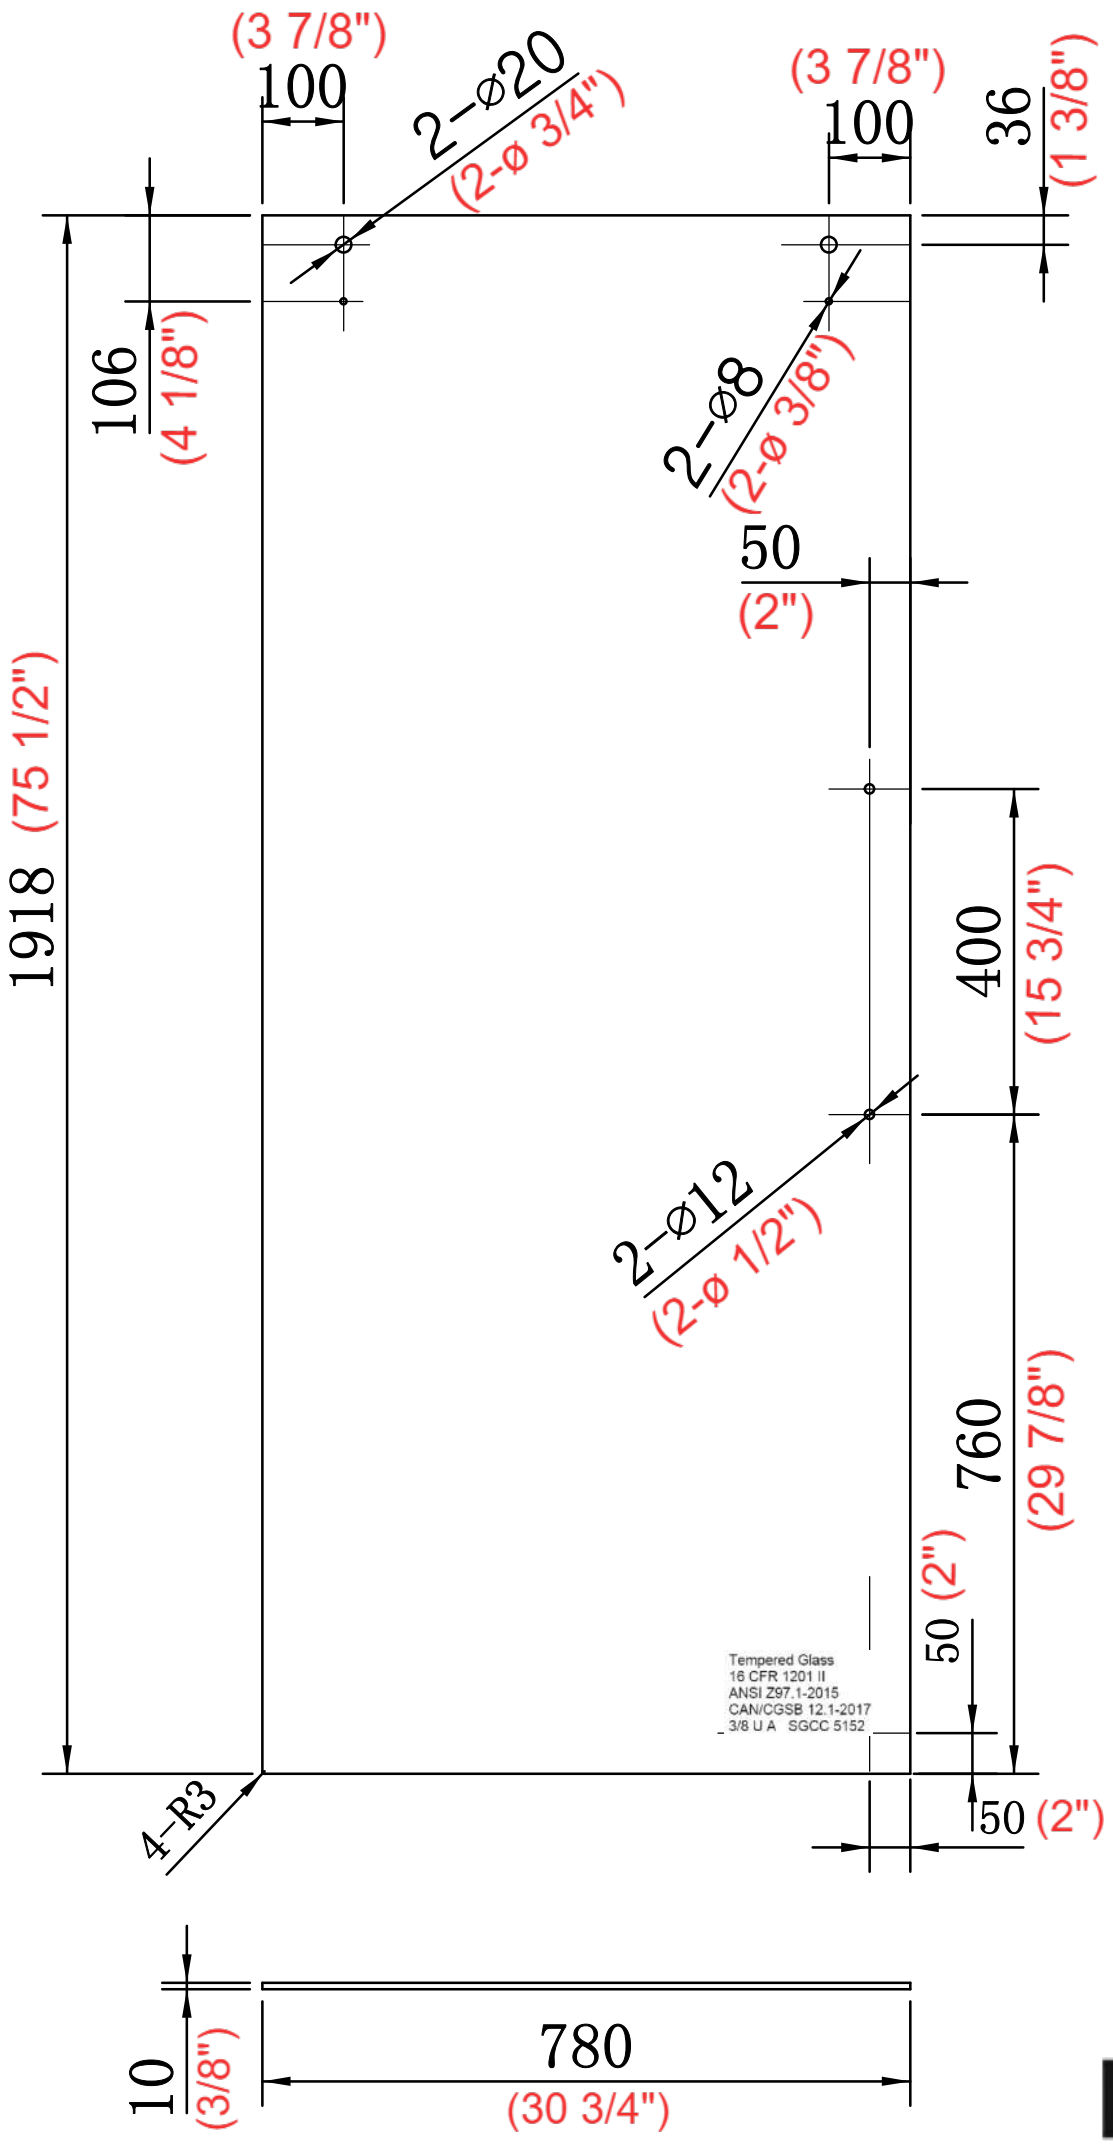

Panneau de douche
PURE DESIGN 60" X 36"

Fiche technique

Panneau de retour

Panneau mobile

Panneau fixe