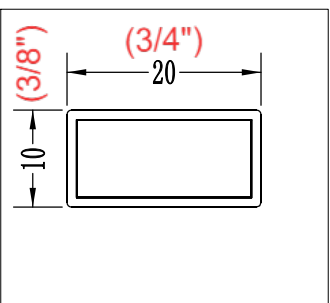

Panneau de douche
PURE DESIGN 60" X 36"

Fiche technique

Panneau de retour

Panneau mobile

Panneau fixe