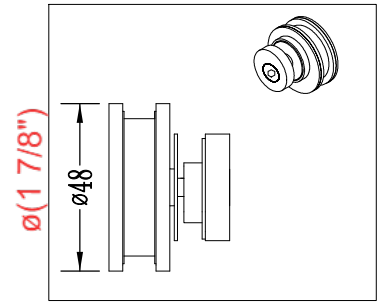

Panneau de douche
PURE DESIGN 60" X 36"

Fiche technique

Panneau de retour

Panneau mobile

Panneau fixe