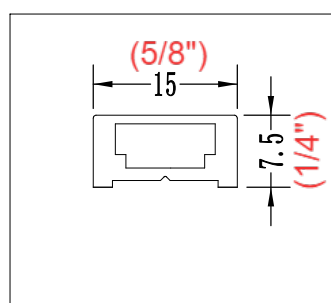

Panneau de douche
PURE DESIGN 60" X 36"

Fiche technique

Panneau de retour

Panneau mobile

Panneau fixe