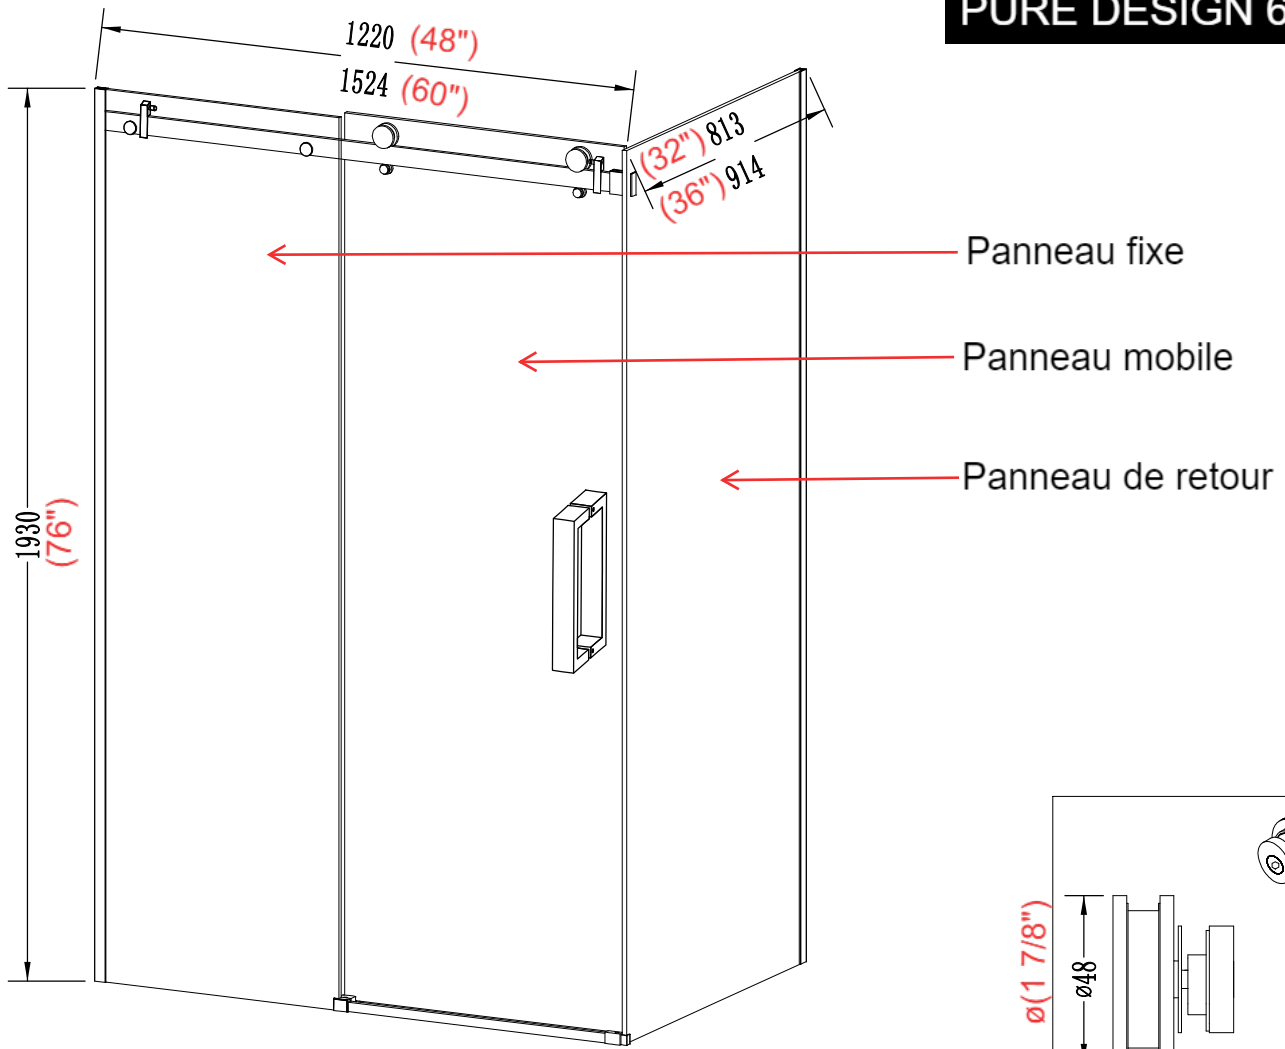

Panneau de douche
PURE DESIGN 60" X 36"

Fiche technique

Panneau de retour

Panneau mobile

Panneau fixe