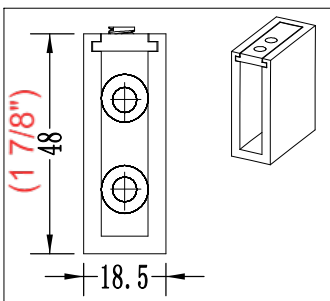

Panneau de douche
PURE DESIGN 60" X 36"

Fiche technique

Panneau de retour

Panneau mobile

Panneau fixe