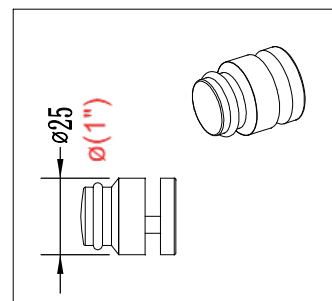

Panneau de douche
PURE DESIGN 60" X 36"

Fiche technique

Panneau de retour

Panneau mobile

Panneau fixe