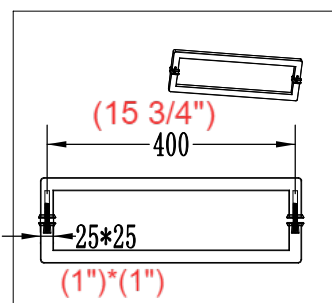

Panneau de douche
PURE DESIGN 60" X 36"

Fiche technique

Panneau de retour

Panneau mobile

Panneau fixe