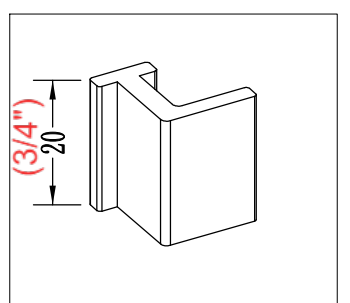

Panneau de douche
PURE DESIGN 60" X 36"

Fiche technique

Panneau de retour

Panneau mobile

Panneau fixe