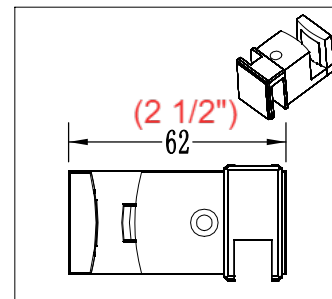

Panneau de douche
PURE DESIGN 60" X 32"

Fiche technique

Panneau mobile

Panneau fixe