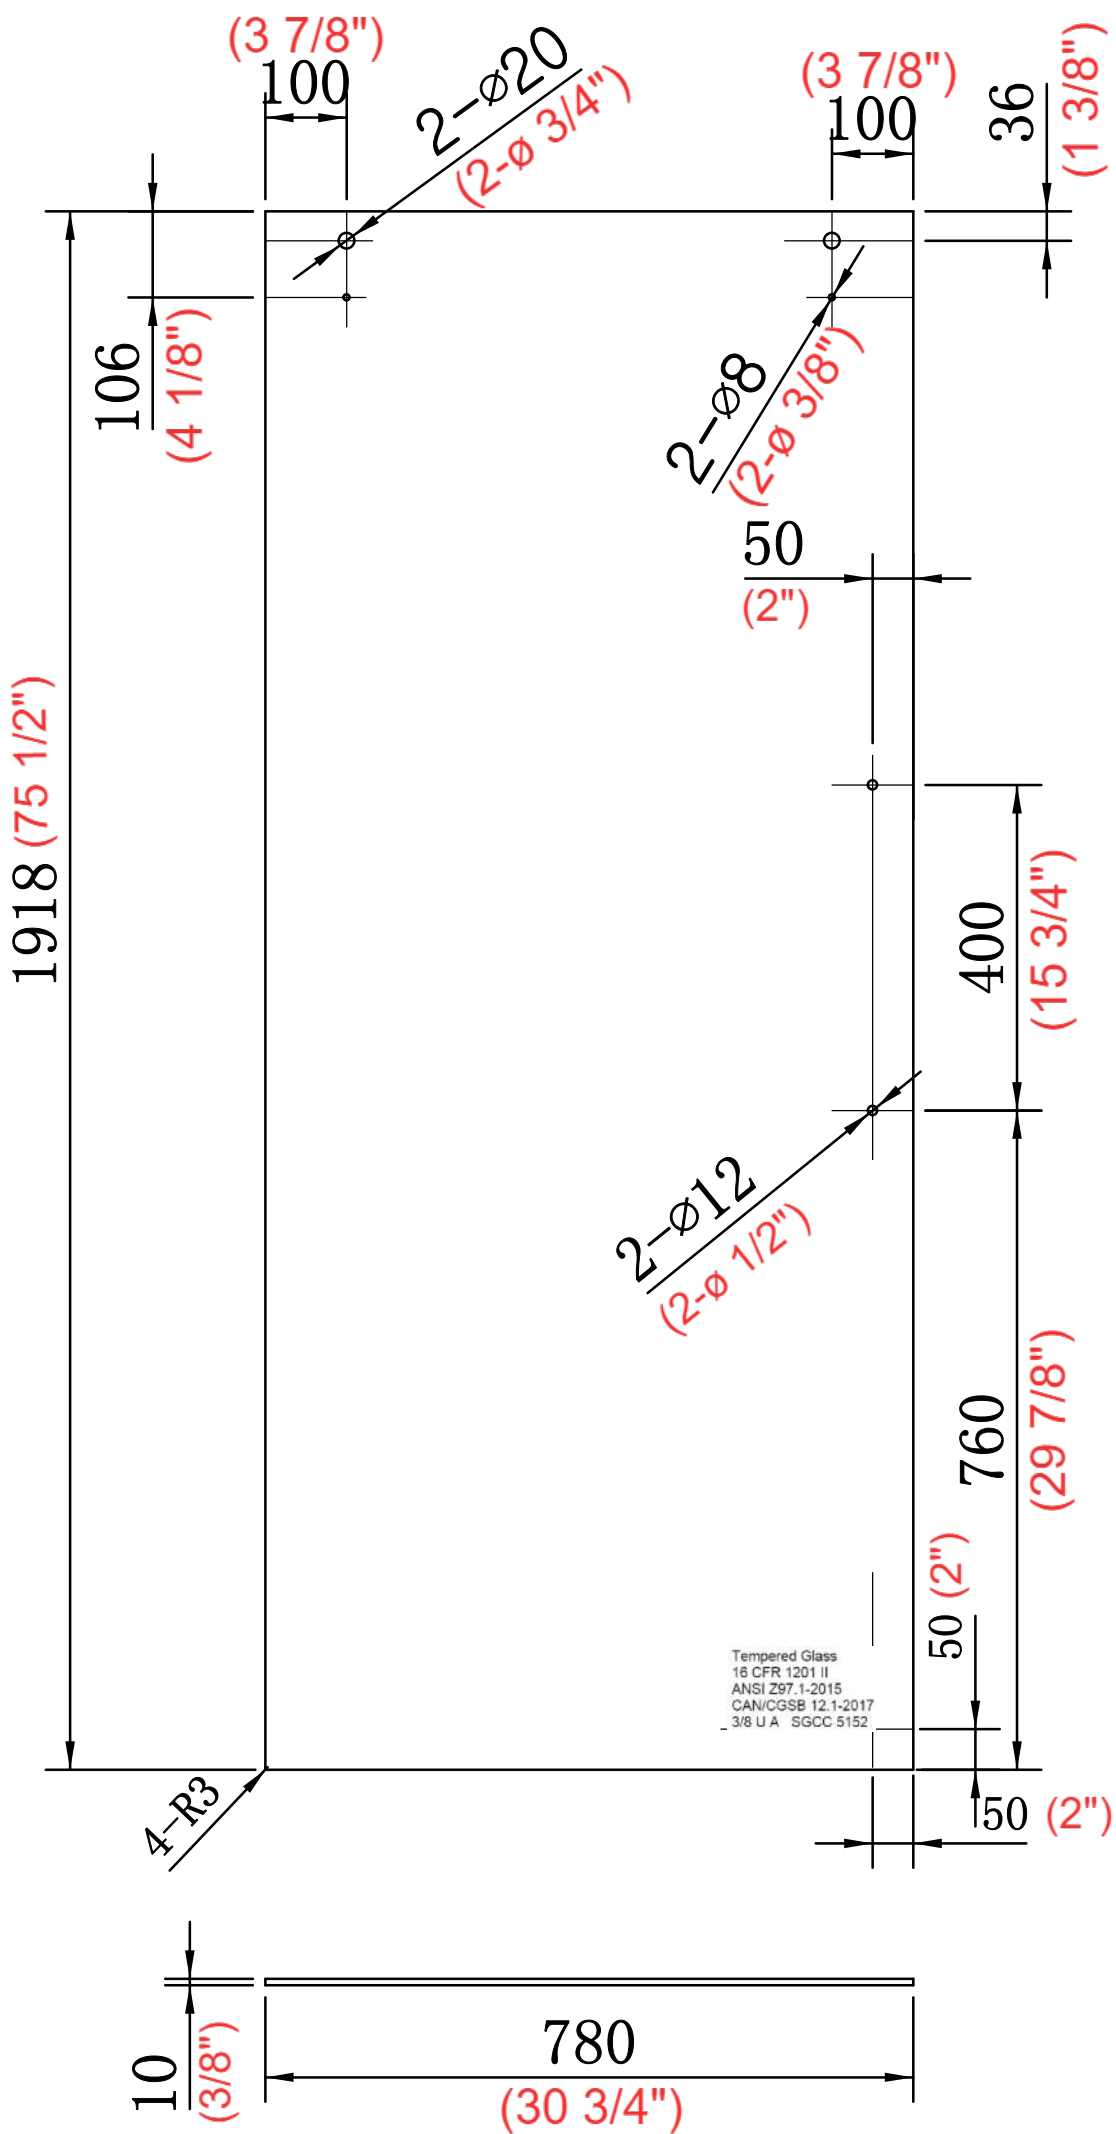

Panneau de douche
PURE DESIGN 60" X 32"

Fiche technique

Panneau mobile

Panneau fixe