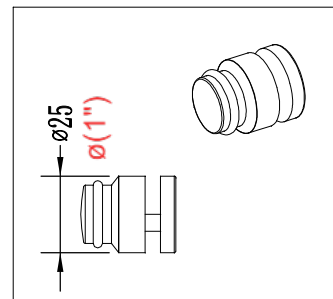

Panneau de douche
PURE DESIGN 60" X 32"

Fiche technique

Panneau mobile

Panneau fixe