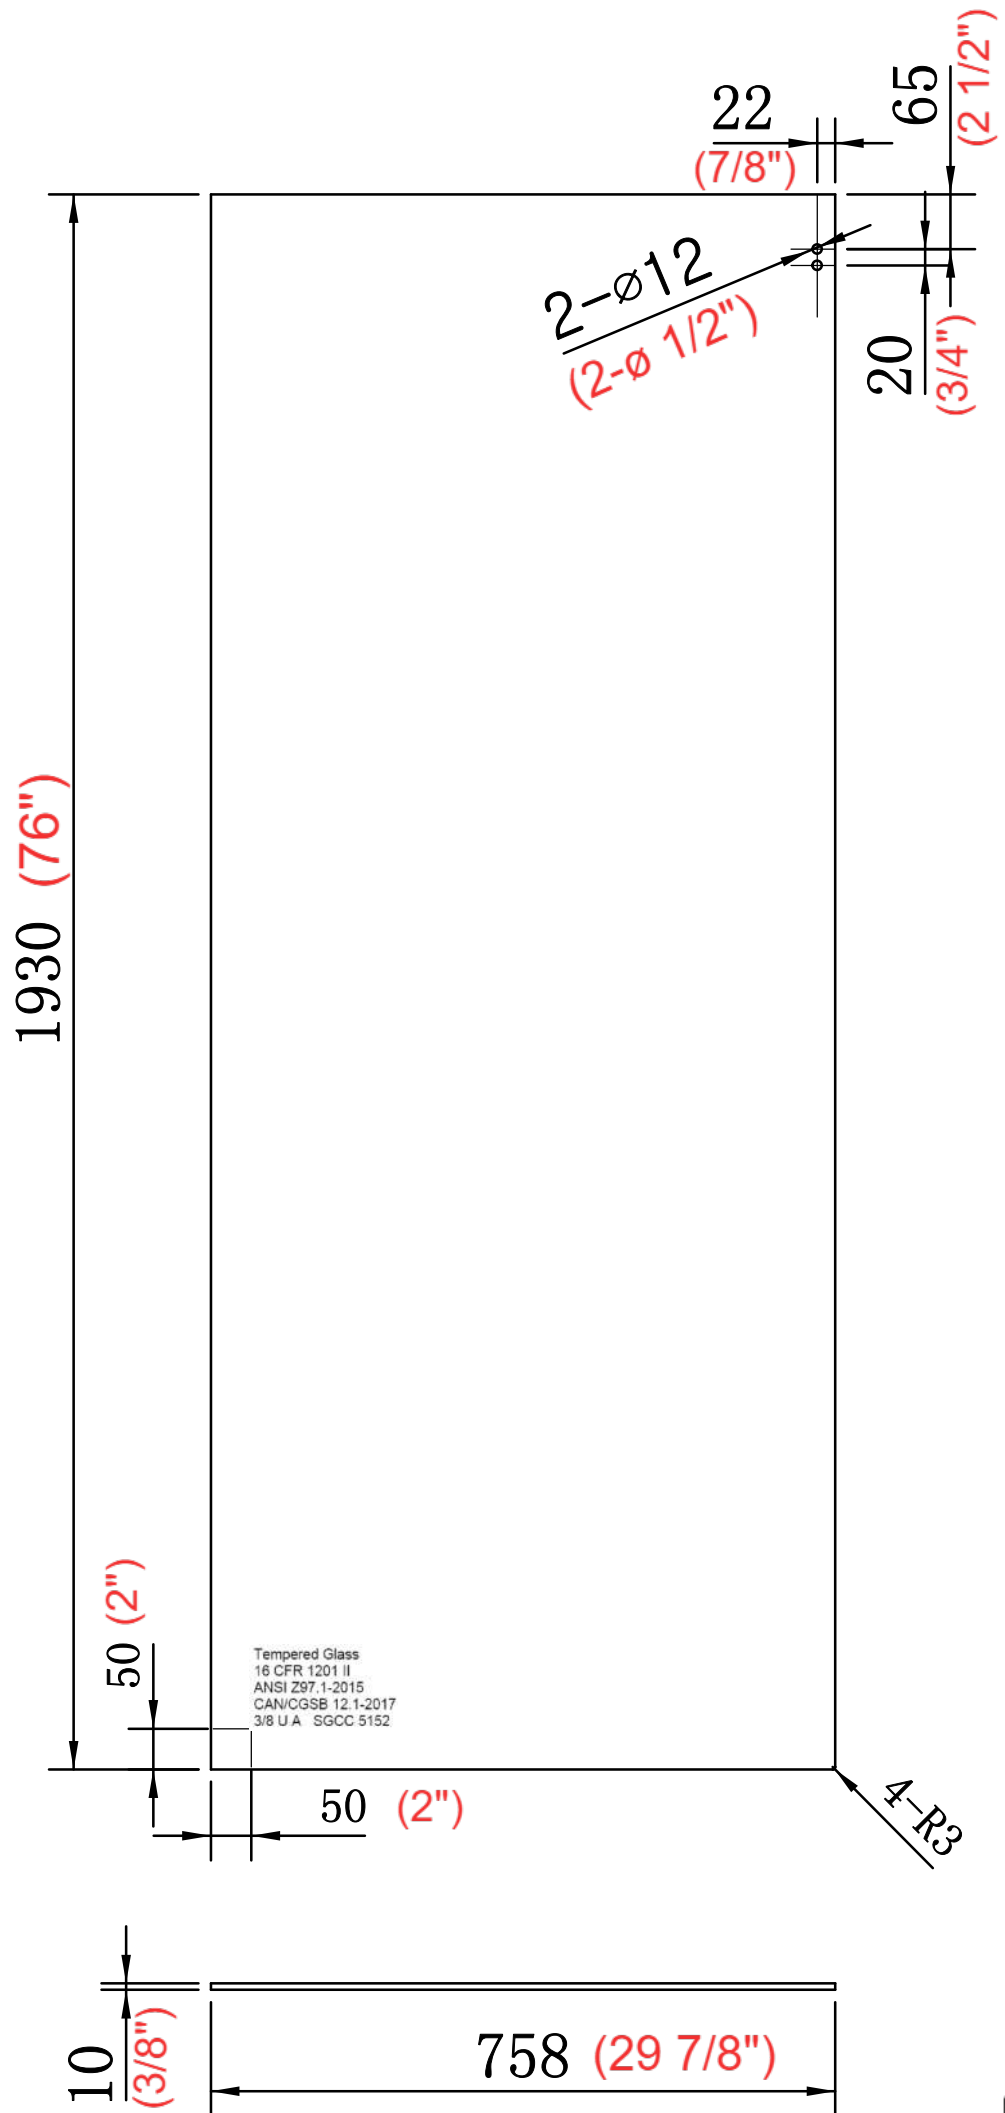

Panneau de douche
PURE DESIGN 60" X 32"

Fiche technique

Panneau mobile

Panneau fixe