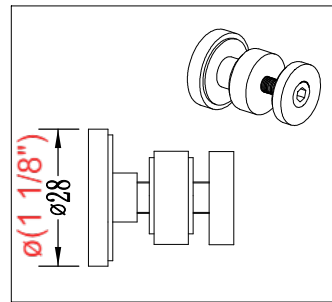

Panneau de douche
PURE DESIGN 60" X 32"

Fiche technique

Panneau mobile

Panneau fixe