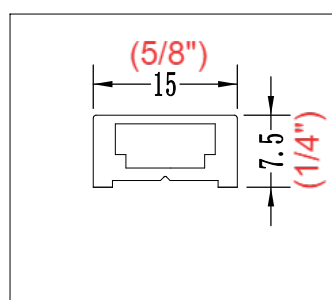

Panneau de douche
PURE DESIGN 60" X 32"

Fiche technique

Panneau mobile

Panneau fixe