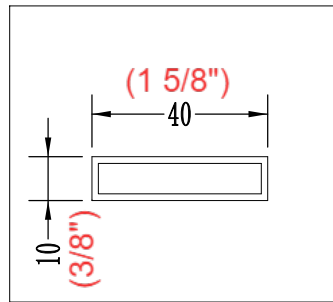

Panneau de douche
PURE DESIGN 60" X 32"

Fiche technique

Panneau mobile

Panneau fixe