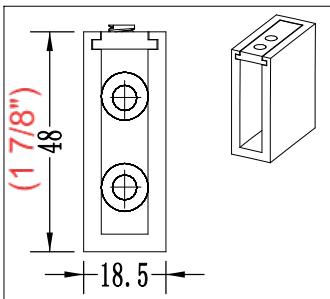

Panneau de douche
PURE DESIGN 60" X 32"

Fiche technique

Panneau mobile

Panneau fixe