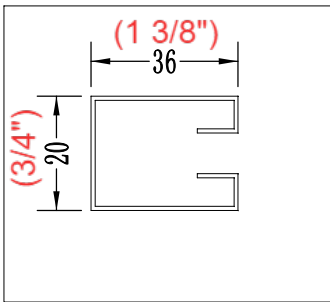

Panneau de douche
PURE DESIGN 60" X 32"

Fiche technique

Panneau mobile

Panneau fixe