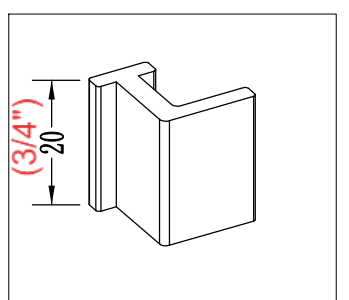

Panneau de douche
PURE DESIGN 60" X 32"

Fiche technique

Panneau mobile

Panneau fixe