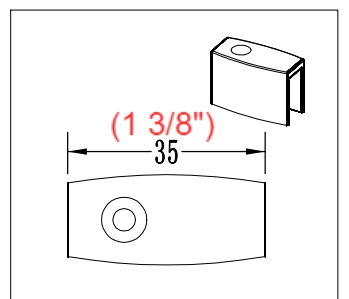

Panneau de douche
PURE DESIGN 60" X 32"

Fiche technique

Panneau mobile

Panneau fixe