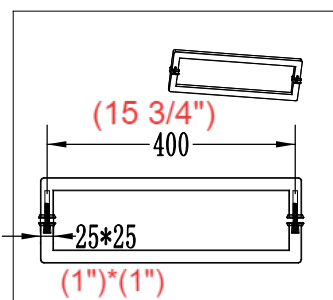

Panneau de douche
PURE DESIGN 60" X 32"

Fiche technique

Panneau mobile

Panneau fixe