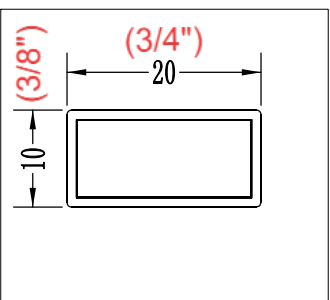

Panneau de douche
PURE DESIGN 60" X 32"

Fiche technique

Panneau mobile

Panneau fixe