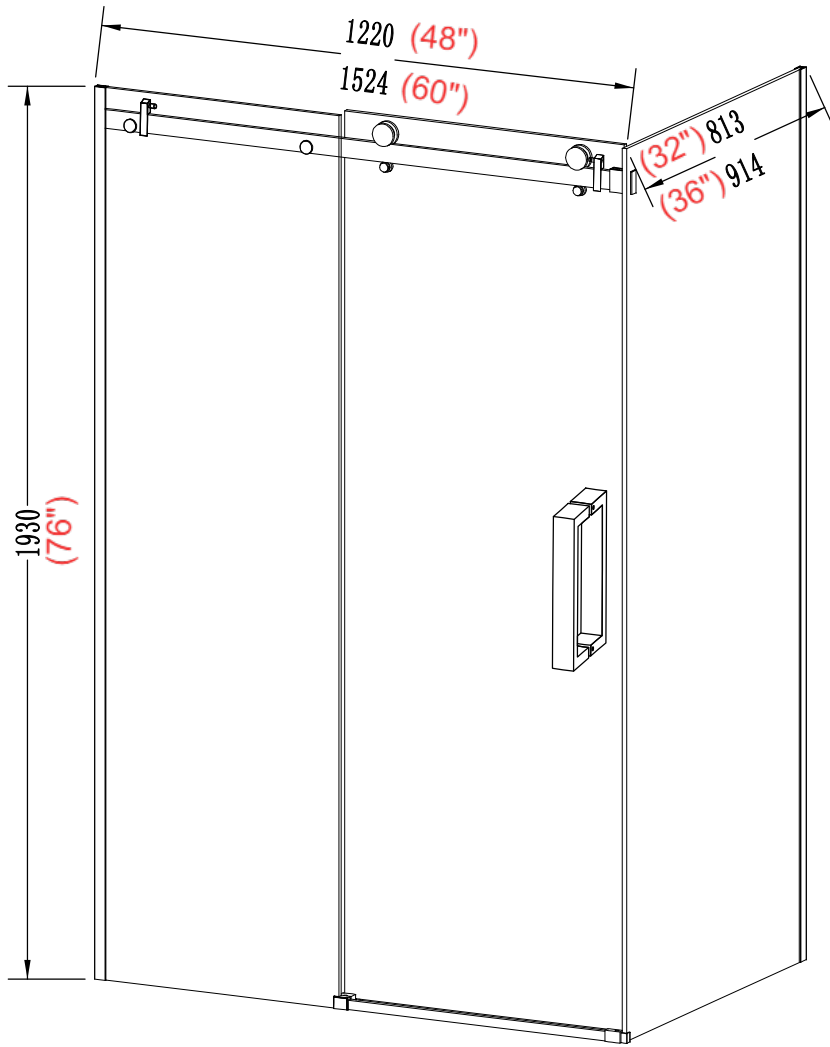

Panneau de douche
PURE DESIGN 60" X 32"

Fiche technique

Panneau mobile

Panneau fixe