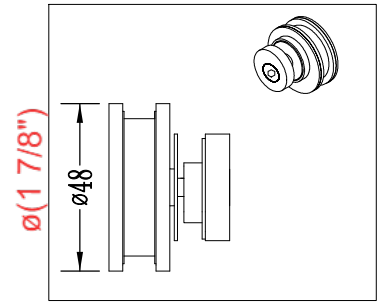

Panneau de douche
PURE DESIGN 60" X 32"

Fiche technique

Panneau mobile

Panneau fixe