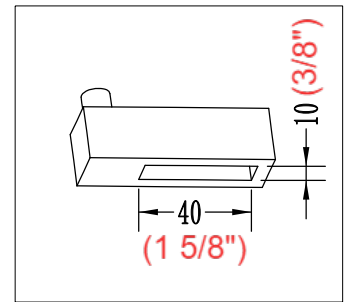

Panneau de douche
PURE DESIGN 60" X 32"

Fiche technique

Panneau mobile

Panneau fixe