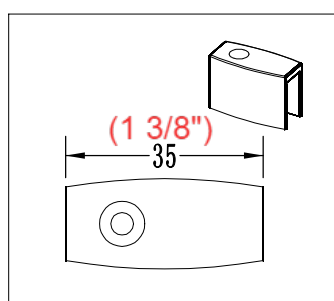

Panneau de douche
PURE DESIGN 48" X 36"

Fiche technique

Panneau de retour

Panneau mobile

Panneau fixe