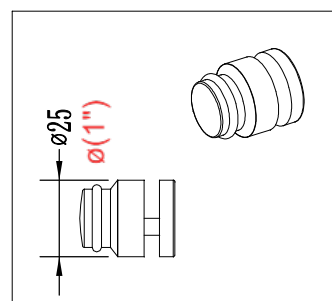

Panneau de douche
PURE DESIGN 48" X 36"

Fiche technique

Panneau de retour

Panneau mobile

Panneau fixe