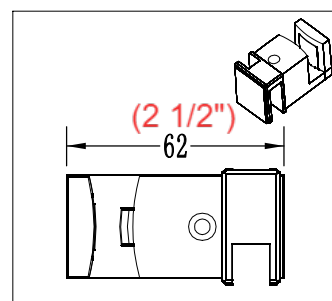

Panneau de douche
PURE DESIGN 48" X 36"

Fiche technique

Panneau de retour

Panneau mobile

Panneau fixe