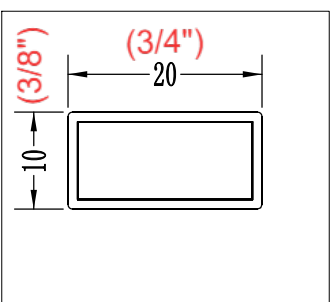

Panneau de douche
PURE DESIGN 48" X 36"

Fiche technique

Panneau de retour

Panneau mobile

Panneau fixe