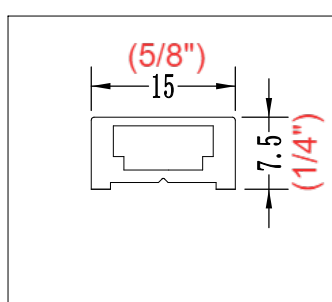

Panneau de douche
PURE DESIGN 48" X 36"

Fiche technique

Panneau de retour

Panneau mobile

Panneau fixe