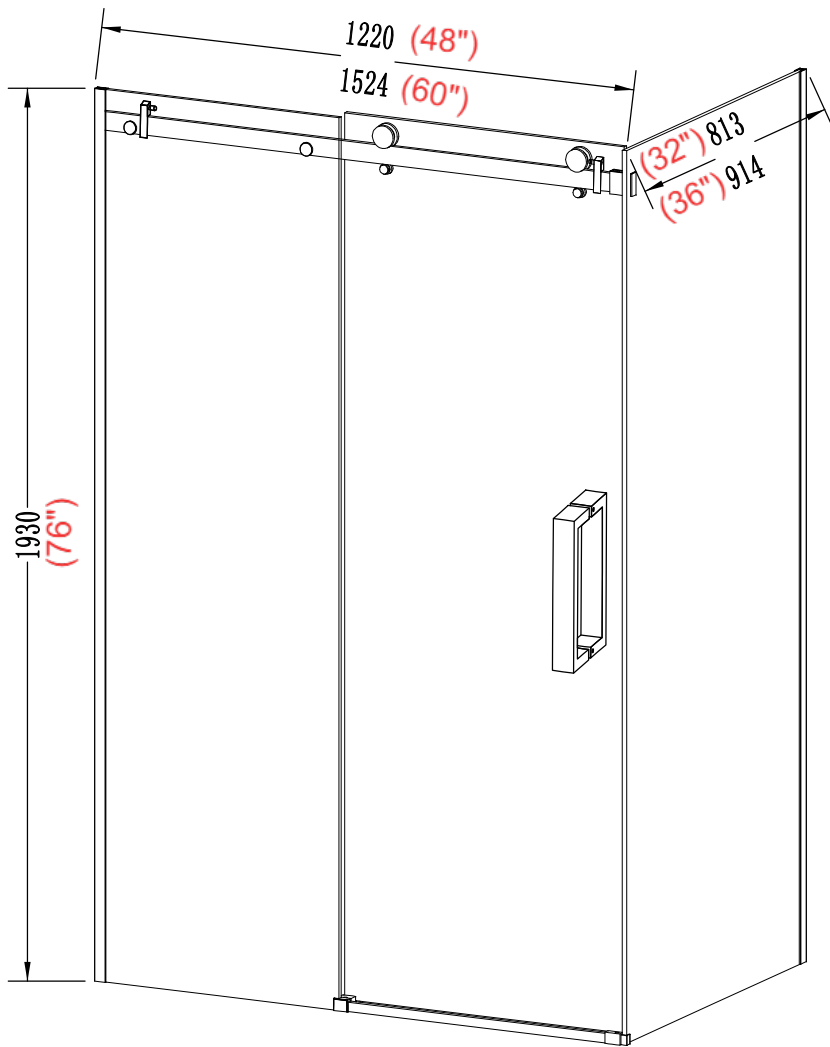

Panneau de douche
PURE DESIGN 48" X 36"

Fiche technique

Panneau de retour

Panneau mobile

Panneau fixe