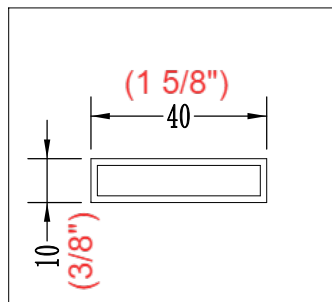

Panneau de douche
PURE DESIGN 48" X 36"

Fiche technique

Panneau de retour

Panneau mobile

Panneau fixe