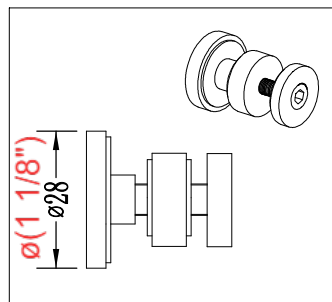

Panneau de douche
PURE DESIGN 48" X 36"

Fiche technique

Panneau de retour

Panneau mobile

Panneau fixe