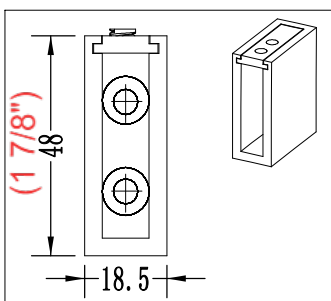

Panneau de douche
PURE DESIGN 48" X 36"

Fiche technique

Panneau de retour

Panneau mobile

Panneau fixe