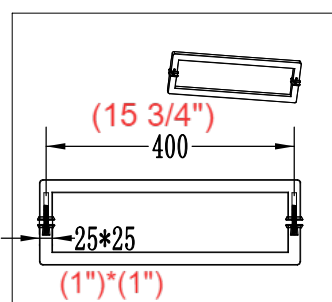

Panneau de douche
PURE DESIGN 48" X 36"

Fiche technique

Panneau de retour

Panneau mobile

Panneau fixe