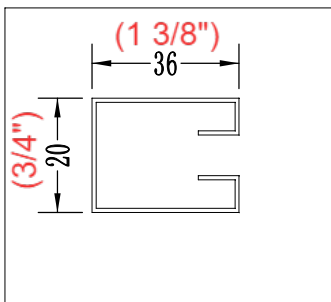

Panneau de douche
PURE DESIGN 48" X 36"

Fiche technique

Panneau de retour

Panneau mobile

Panneau fixe