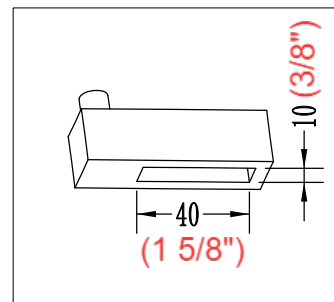

Panneau de douche
PURE DESIGN 48" X 36"

Fiche technique

Panneau de retour

Panneau mobile

Panneau fixe