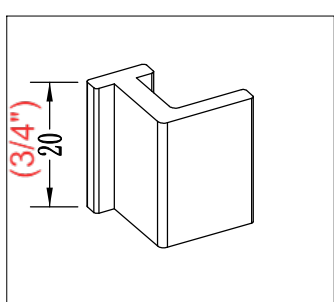

Panneau de douche
PURE DESIGN 48" X 36"

Fiche technique

Panneau de retour

Panneau mobile

Panneau fixe