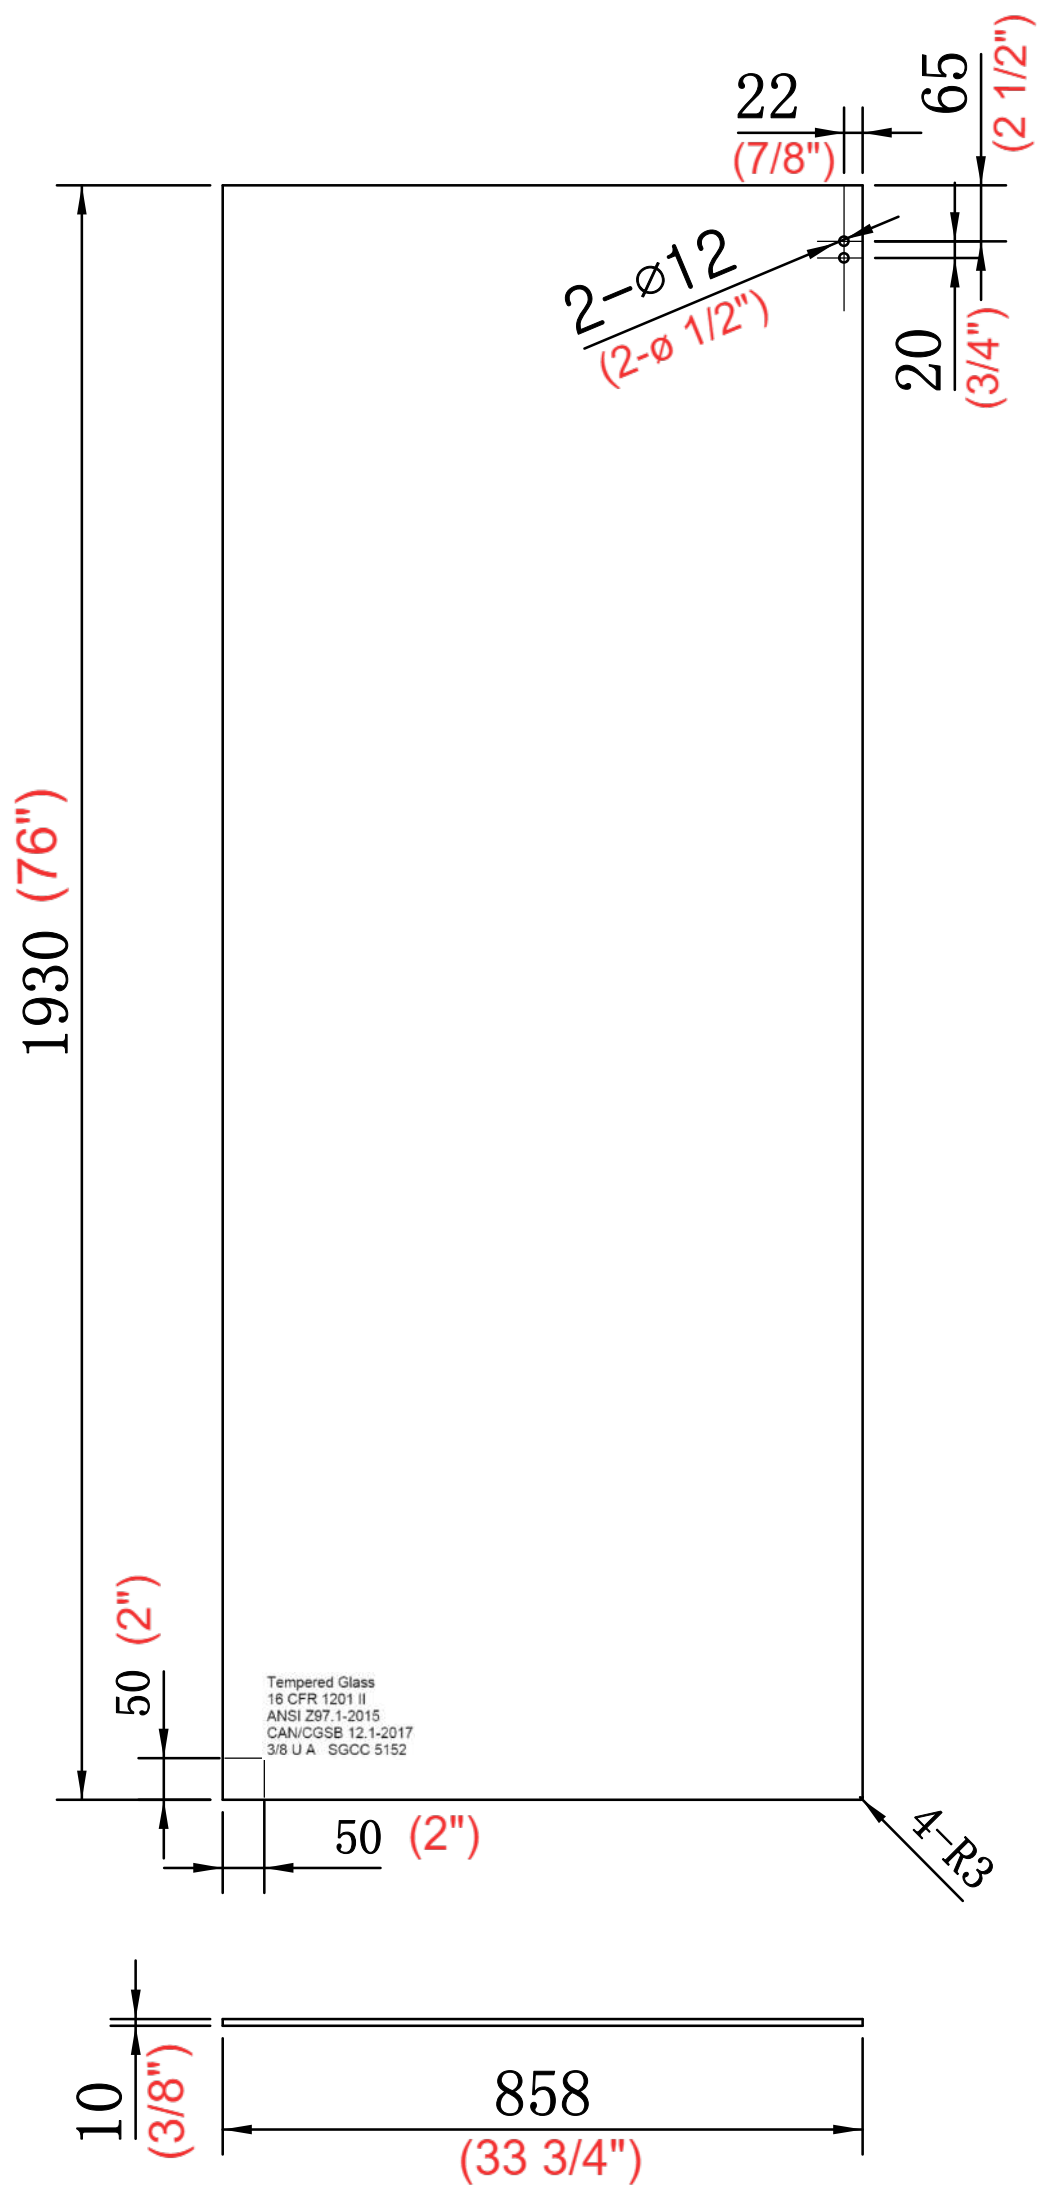

Panneau de douche
PURE DESIGN 48" X 36"

Fiche technique

Panneau de retour

Panneau mobile

Panneau fixe