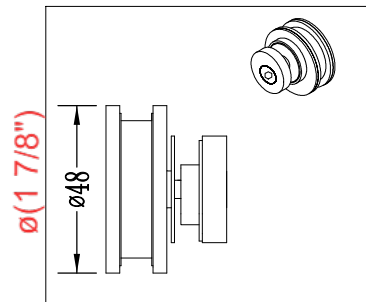

Panneau de douche
PURE DESIGN 48" X 36"

Fiche technique

Panneau de retour

Panneau mobile

Panneau fixe