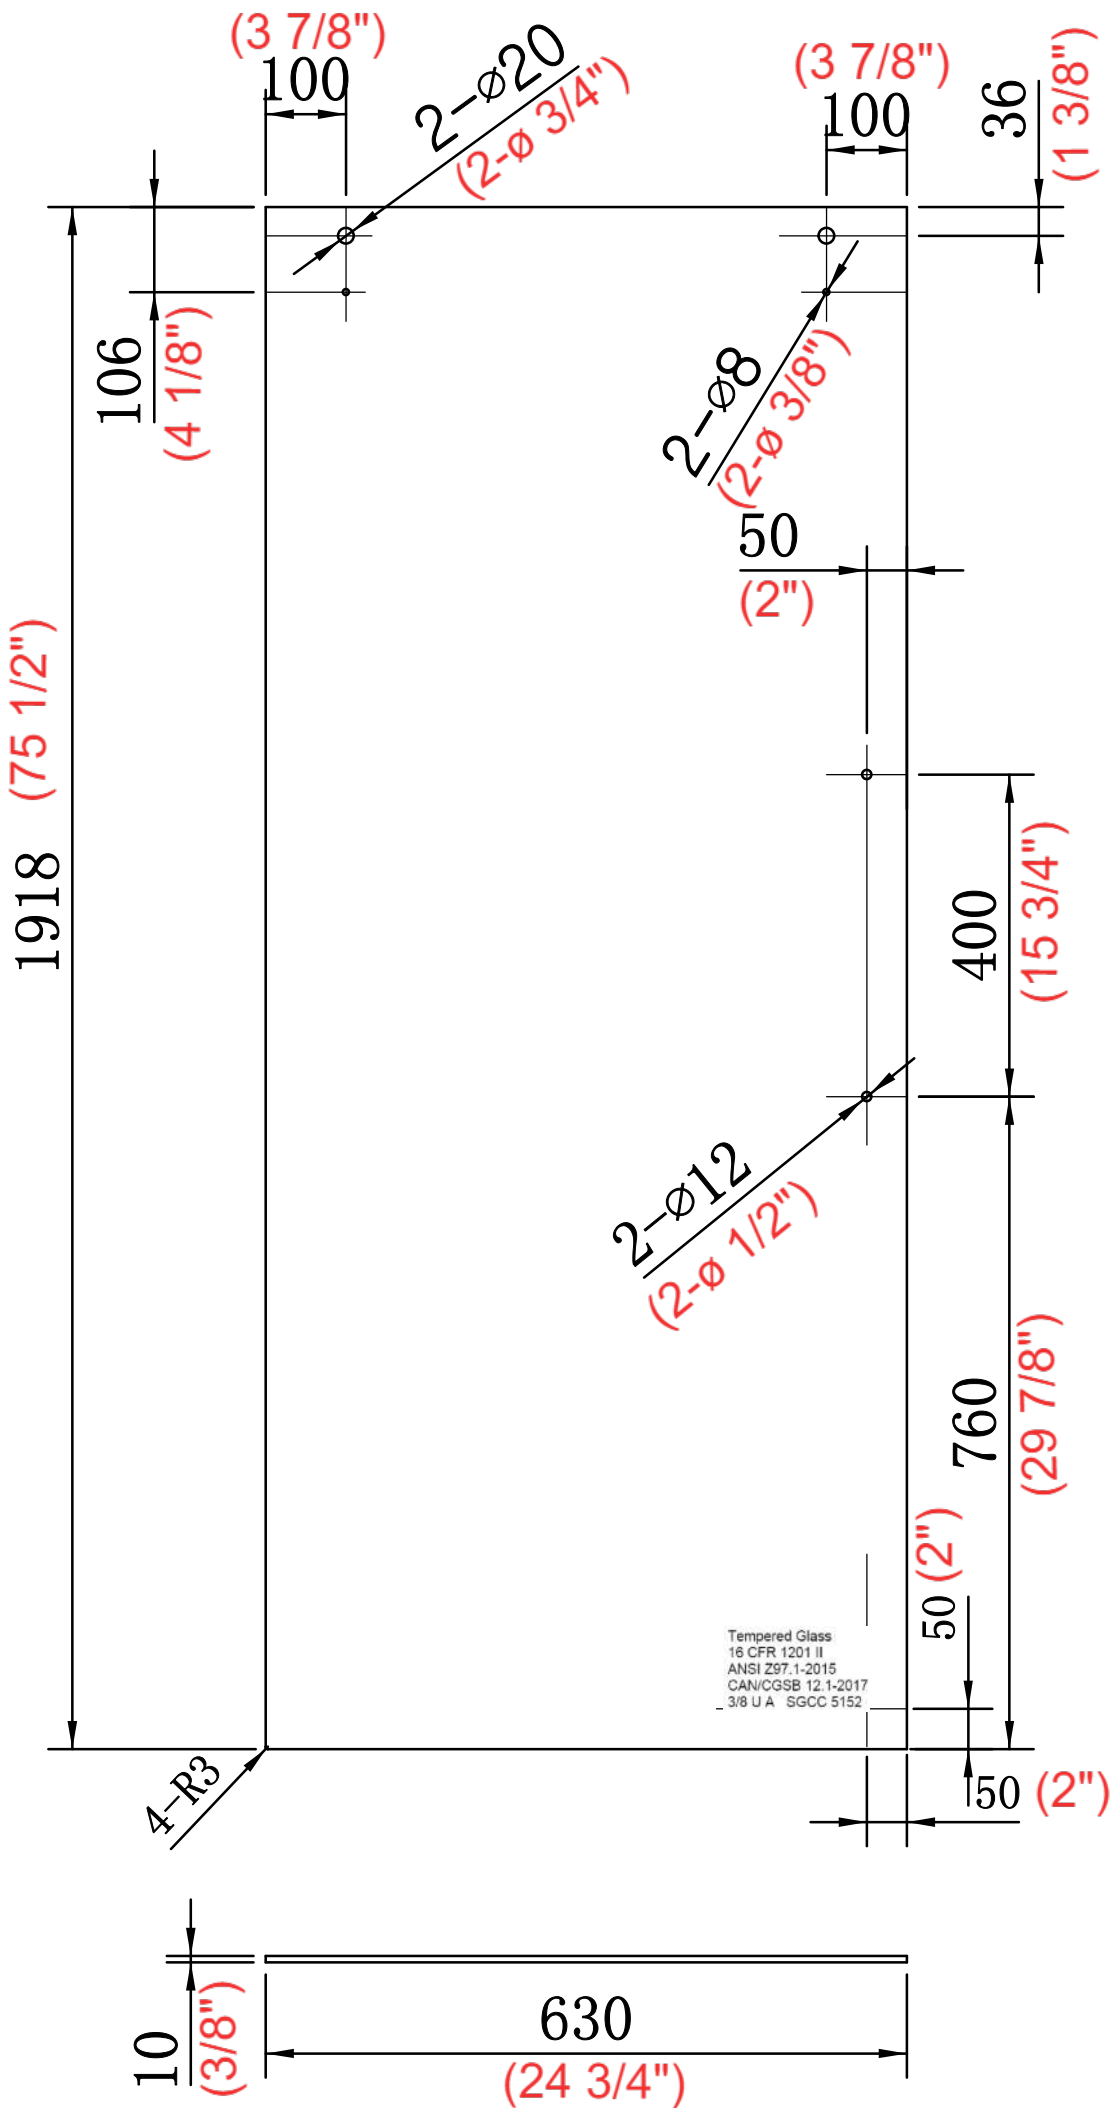

Panneau de douche
PURE DESIGN 48" X 36"

Fiche technique

Panneau de retour

Panneau mobile

Panneau fixe