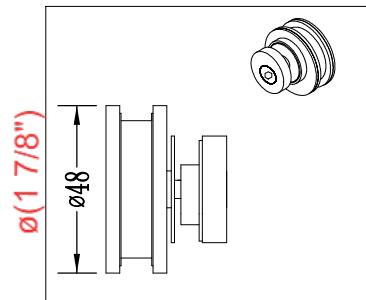

Panneau de douche  
PURE DESIGN 48" X 32"

Fiche technique

Panneau de retour

Panneau mobile

Panneau fixe