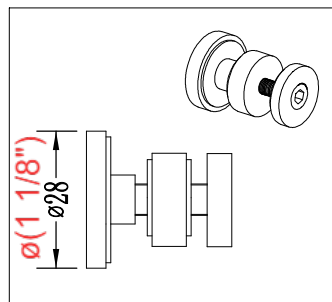

Panneau de douche  
PURE DESIGN 48" X 32"

Fiche technique

Panneau de retour

Panneau mobile

Panneau fixe