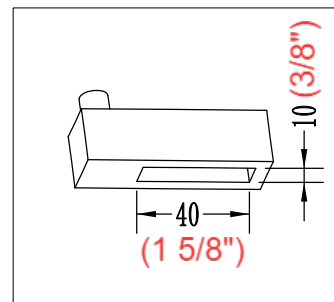

Panneau de douche  
PURE DESIGN 48" X 32"

Fiche technique

Panneau de retour

Panneau mobile

Panneau fixe