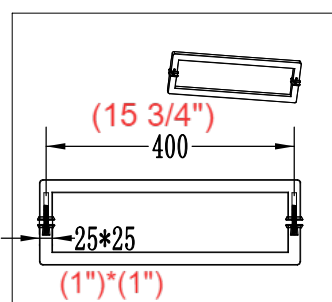

Panneau de douche  
PURE DESIGN 48" X 32"

Fiche technique

Panneau de retour

Panneau mobile

Panneau fixe