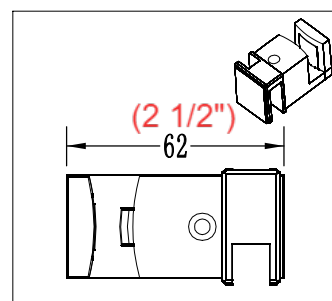

Panneau de douche  
PURE DESIGN 48" X 32"

Fiche technique

Panneau de retour

Panneau mobile

Panneau fixe