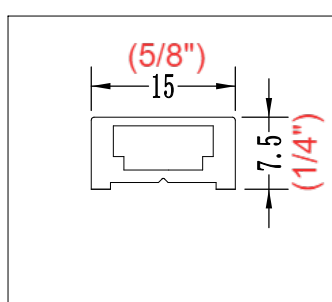

Panneau de douche  
PURE DESIGN 48" X 32"

Fiche technique

Panneau de retour

Panneau mobile

Panneau fixe