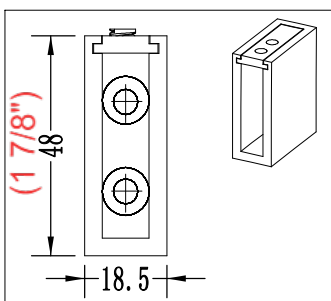

Panneau de douche  
PURE DESIGN 48" X 32"

Fiche technique

Panneau de retour

Panneau mobile

Panneau fixe