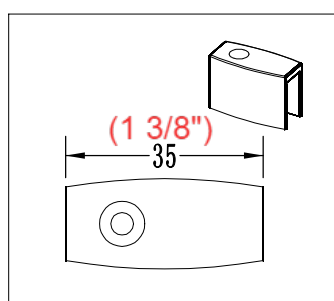

Panneau de douche  
PURE DESIGN 48" X 32"

Fiche technique

Panneau de retour

Panneau mobile

Panneau fixe