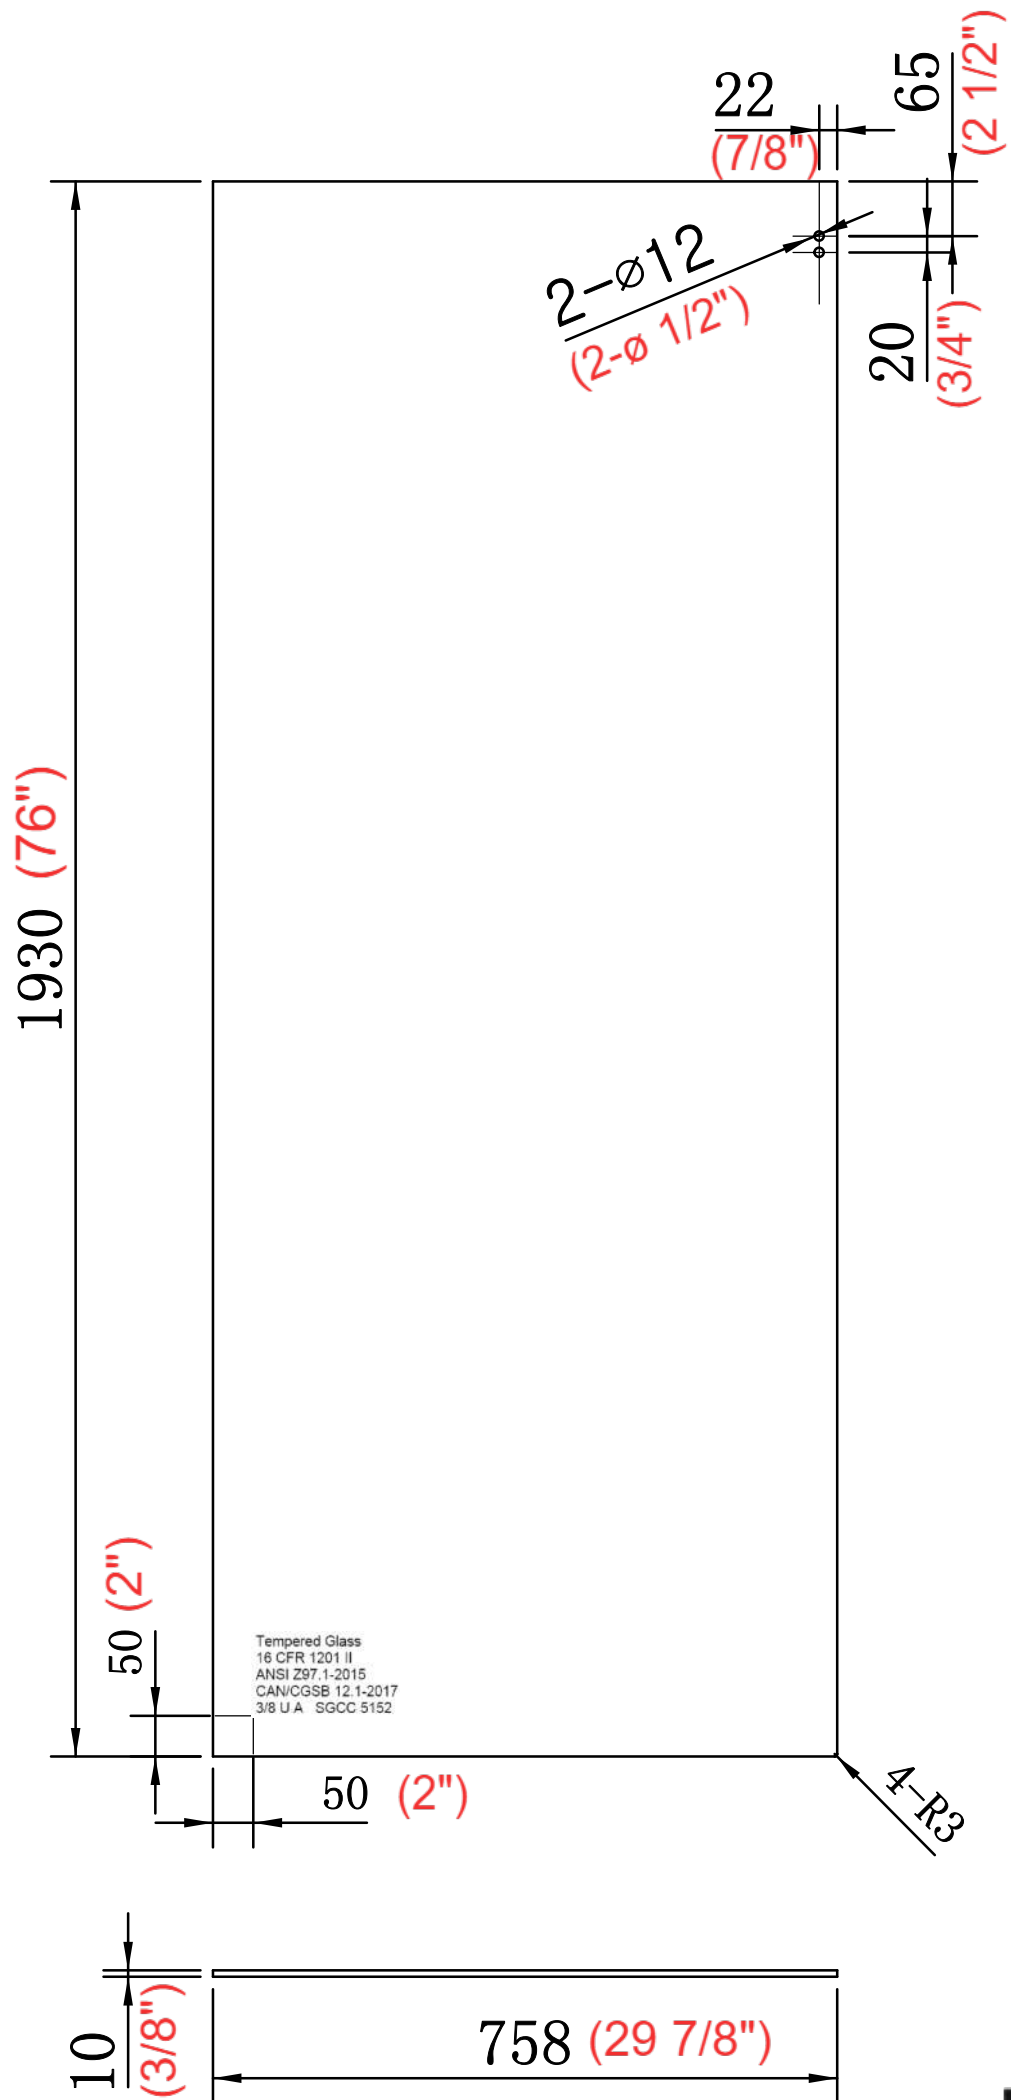

Panneau de douche  
PURE DESIGN 48" X 32"

Fiche technique

Panneau de retour

Panneau mobile

Panneau fixe