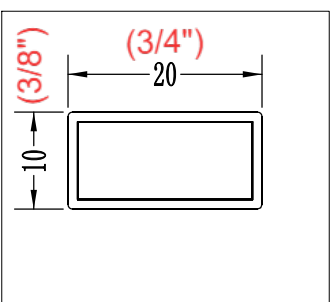

Panneau de douche  
PURE DESIGN 48" X 32"

Fiche technique

Panneau de retour

Panneau mobile

Panneau fixe