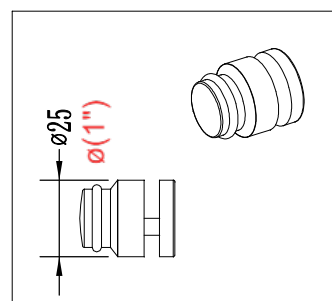

Panneau de douche  
PURE DESIGN 48" X 32"

Fiche technique

Panneau de retour

Panneau mobile

Panneau fixe