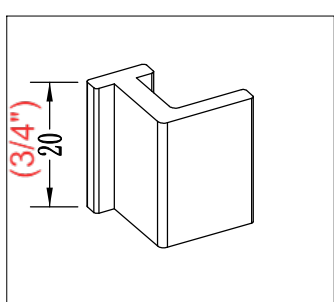

Panneau de douche  
PURE DESIGN 48" X 32"

Fiche technique

Panneau de retour

Panneau mobile

Panneau fixe