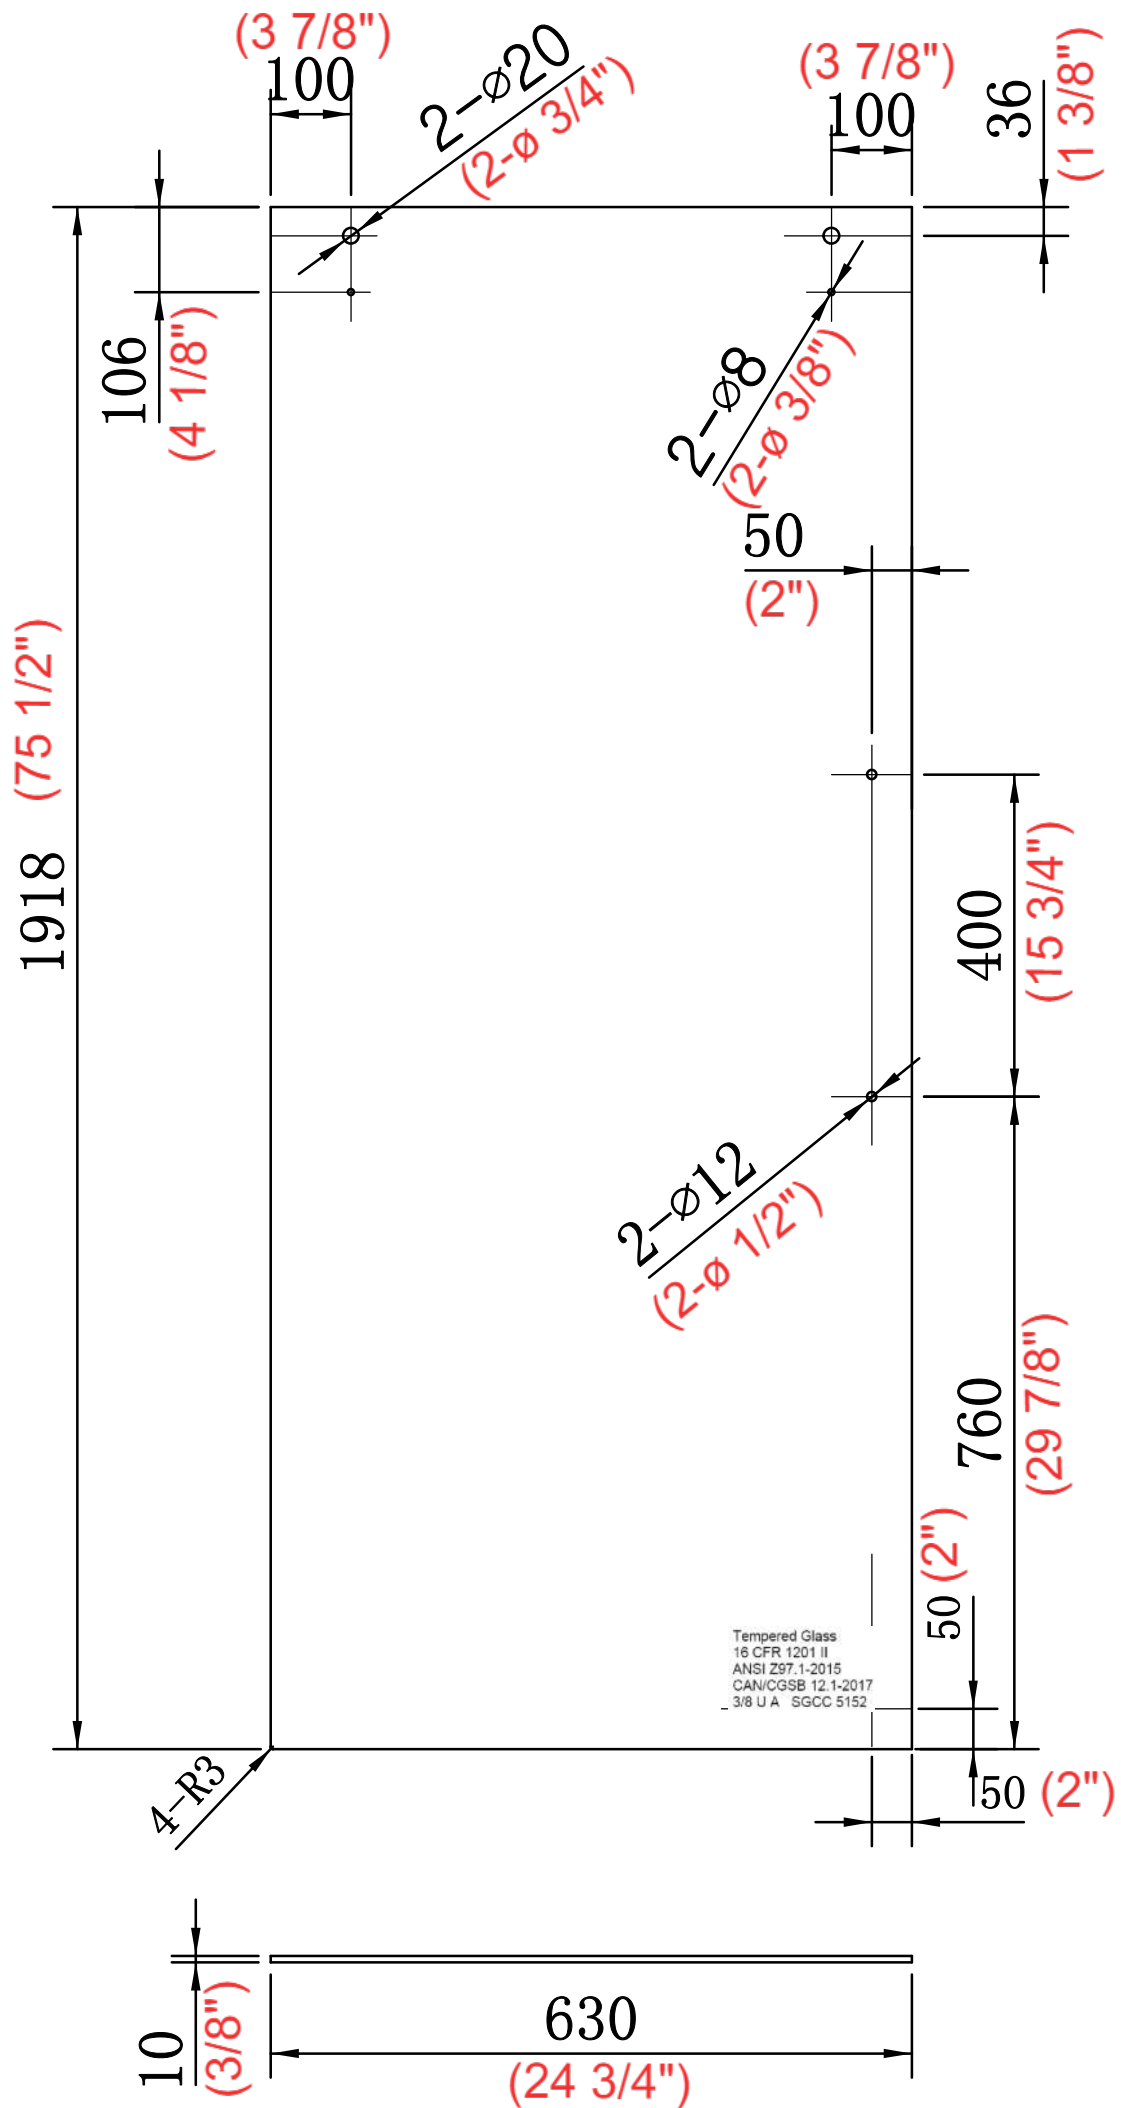

Panneau de douche  
PURE DESIGN 48" X 32"

Fiche technique

Panneau de retour

Panneau mobile

Panneau fixe