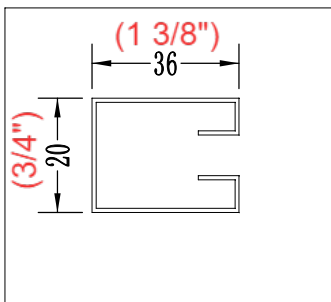

Panneau de douche  
PURE DESIGN 48" X 32"

Fiche technique

Panneau de retour

Panneau mobile

Panneau fixe