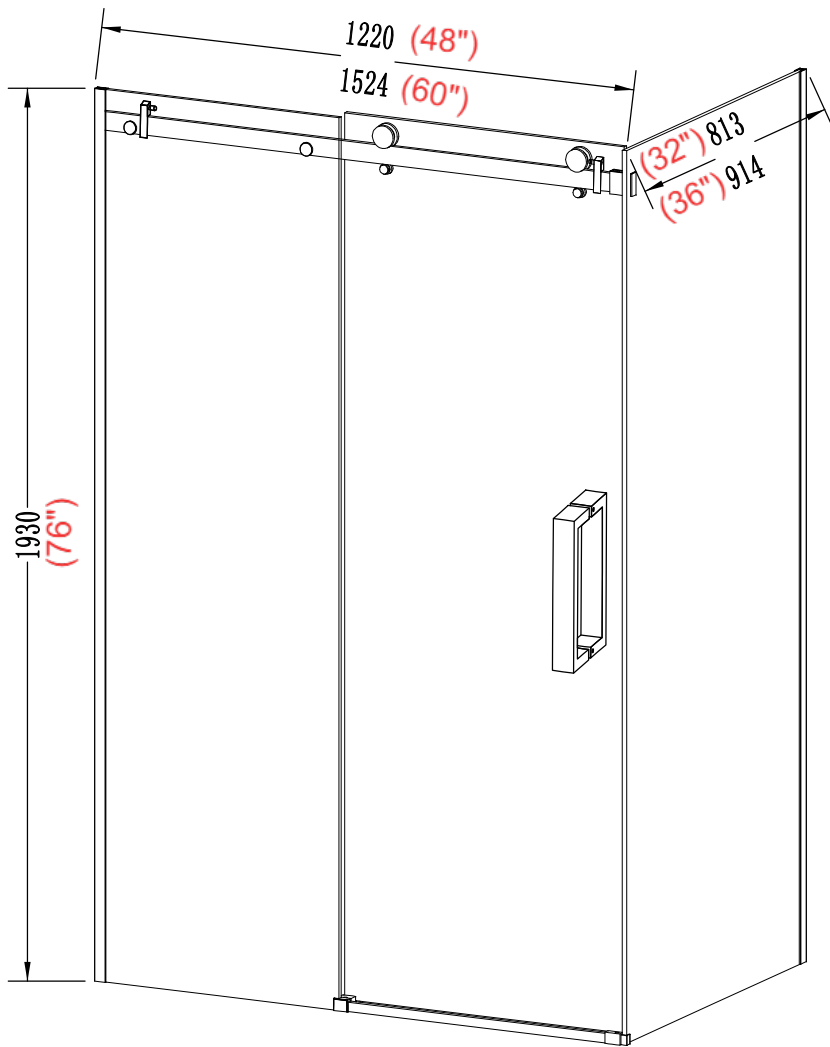

Panneau de douche  
PURE DESIGN 48" X 32"

Fiche technique

Panneau de retour

Panneau mobile

Panneau fixe