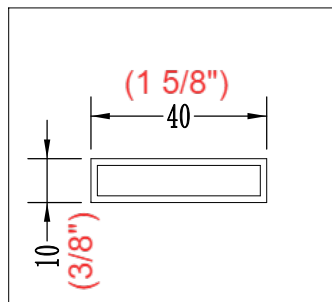

Panneau de douche  
PURE DESIGN 48" X 32"

Fiche technique

Panneau de retour

Panneau mobile

Panneau fixe