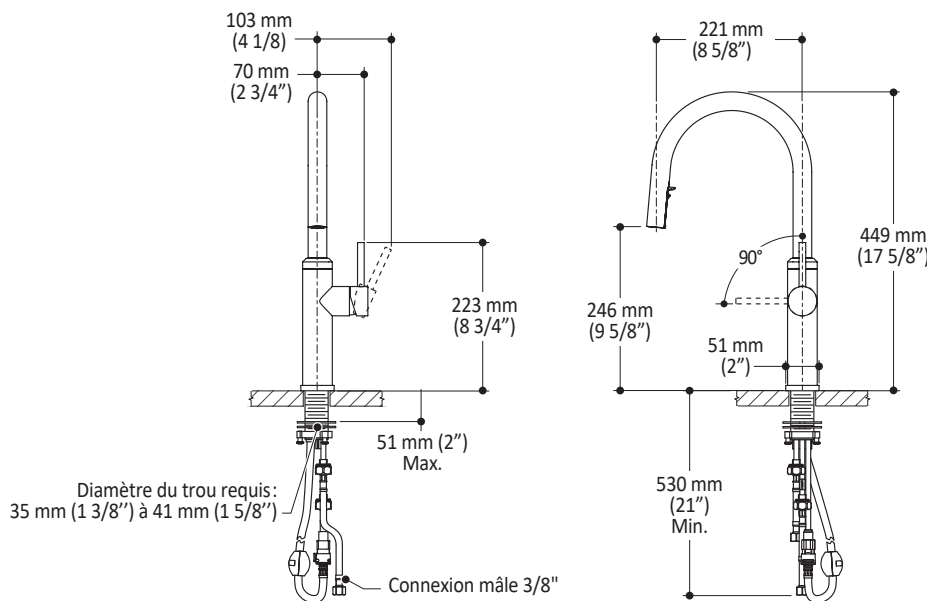

Dimensions du produit :

Important : Les dimensions sont approximatives et sont sujettes à changements sans préavis. Veuillez vous référer aux instructions d'installation.

HISTOIRES D'EAU^{MD}

1355, 2e Rue, Parc industriel
Sainte-Marie (Québec)
Canada G6E 1G9

T 418 387-9090
1 877 GO-KALIA (1 877 465-2542)
F 418 387-9089

KaliaStyle.com